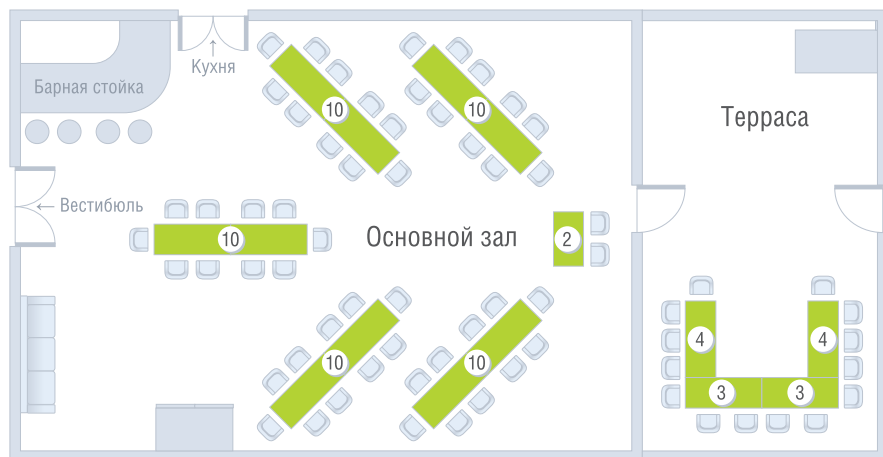

Основной зал:
до 60 мест

РАССАДКА
В РЕСТОРАНЕ

Терраса:
до 30 мест