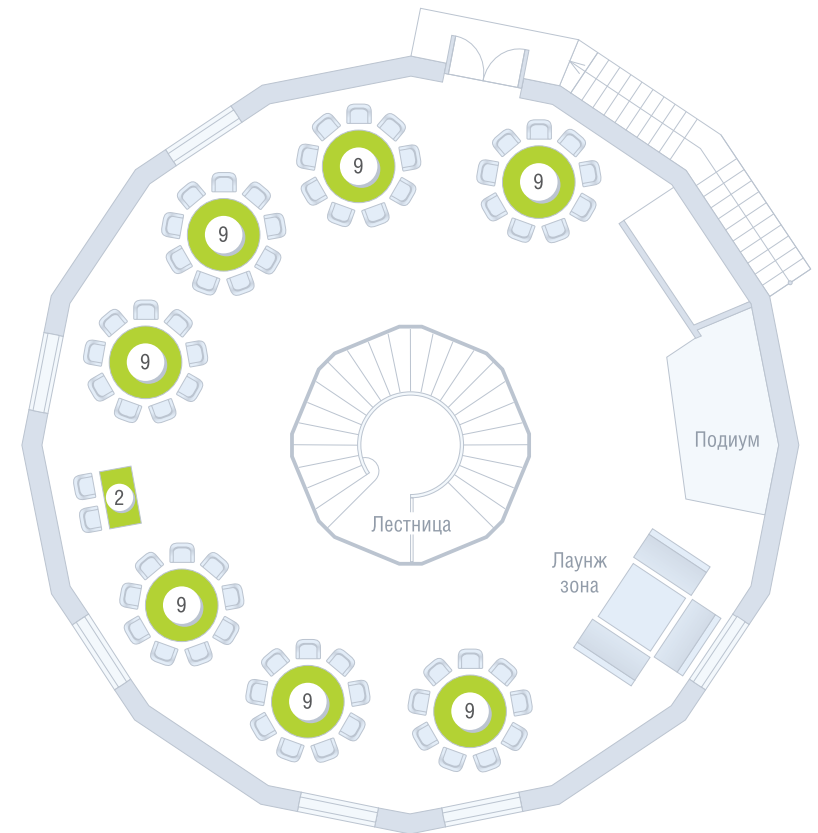

Уютный ресторан «Палисад» до 60 посадочных мест и верандой до 30 человек

Отдельно стоящее одноэтажное здание, выполненное в стиле «кантри» по авторской концепции: выбранный дизайн зала как нельзя лучше отражает загородный стиль жизни в «Петрухино-клуб».

БАНКЕТНЫЙ ЗАЛ

- Есть сцена (не разборная)
- Стены декорированы зеркалами и окнами
- Оборудование: подвесной проектор, экран, кондиционеры, акустическая потолочная система

Технические характеристики

Диаметр	15 м
Высота	5,5 м
Площадь зала	150 м ²
1 этаж	Кухня, WC, гардеробная зона оборудованный бар
2 этаж	Банкетный зал

*при бюджете мероприятия от 150 000 руб.

**РАССАДКА
В БАНКЕТНОМ
ЗАЛЕ**

Отдельно стоящее одноэтажное здание необычной сферической формы вместимостью до 100 человек

Интерьер зала выполнен в стиле минимализма с купольным сводом, пятиугольным высокими окнами и дизайнерским освещением.