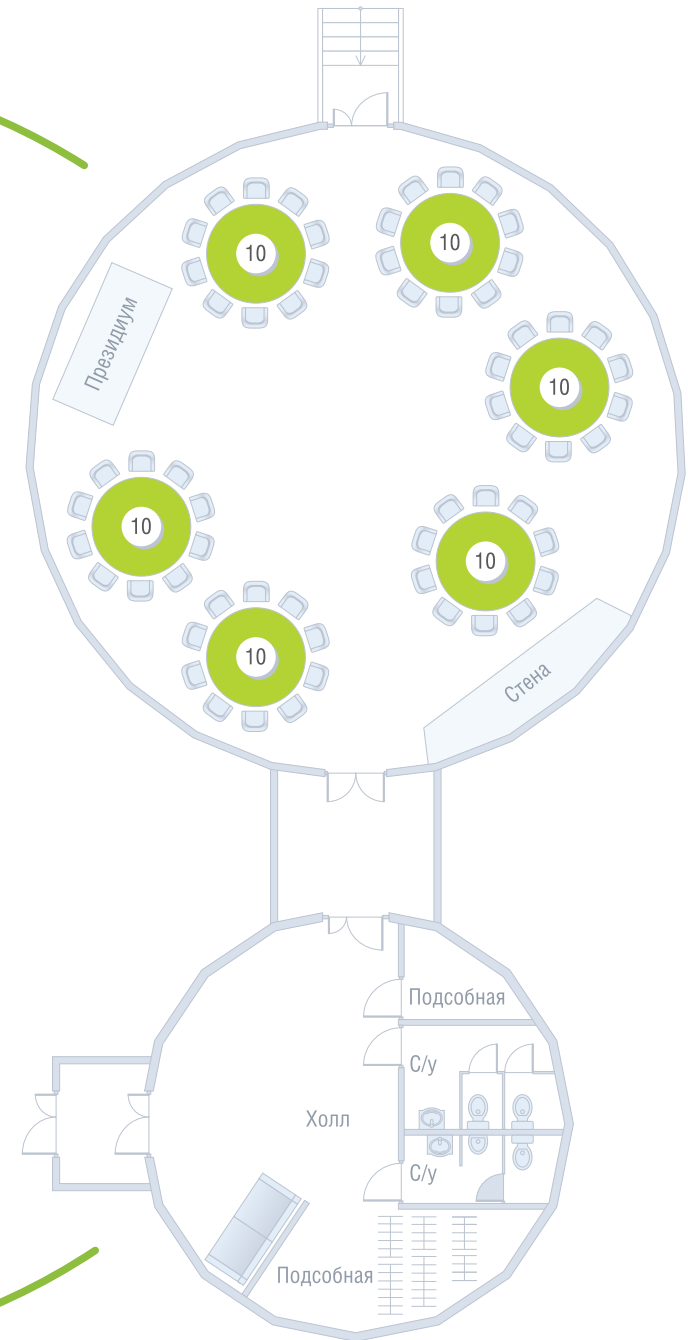

Средний чек от 3 500 руб.

Пробковый сбор 400 руб./чел.

Кондитерский сбор 2000 руб./чел.

Обслуживание 10%

Аренда зала после 23:00 10 000 руб./1 час

Номер для молодоженов в подарок

* при бюджете мероприятия от 150 000 руб.

**РАССАДКА
В ЗАЛЕ
«АТМОСФЕРА»**

**Арочный шатер
вместимостью
до 120 человек**

ШАТЕР

Идеальная свадебная площадка
на открытом воздухе
с видом на сосны
и зеленую лужайку.

Технические характеристики

- Ширина 14 м
- Длина 13 м
- Высота в коньке 5,5 м
- Высота арки 4,5 м
- Площадь 170 м²