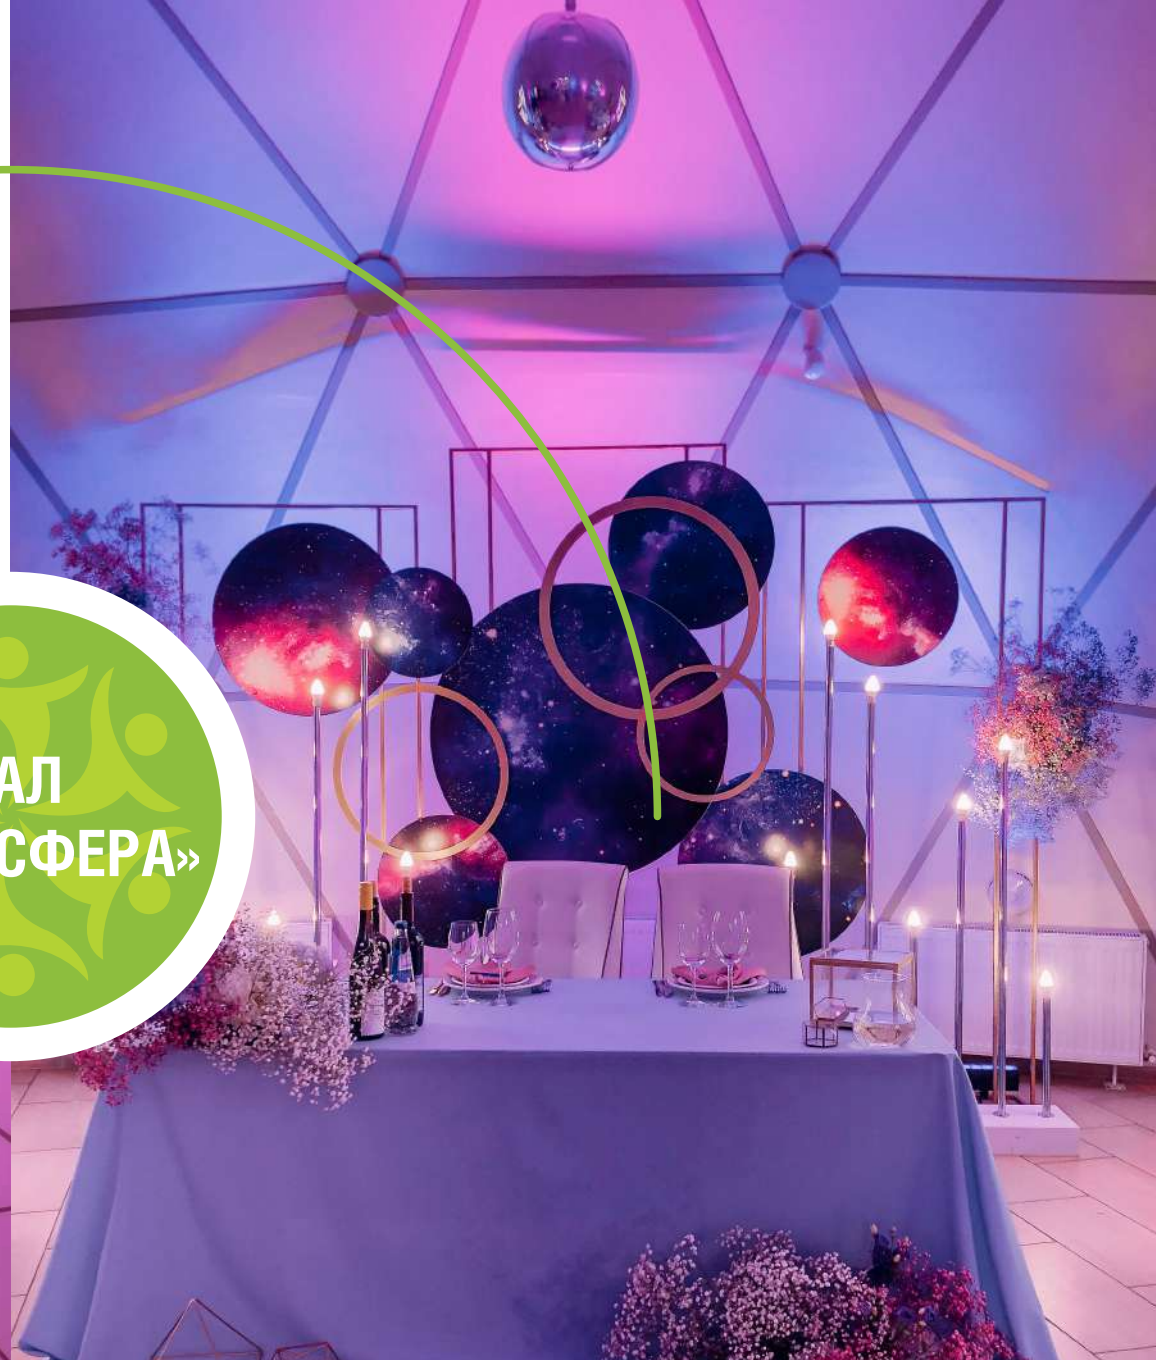

Отдельно стоящее одноэтажное здание необычной сферической формы вместимостью до 100 человек

Интерьер зала выполнен в стиле минимализма с купольным сводом, пятиугольным высокими окнами и дизайнерским освещением.

Светлые тонка в отделке позволят дополнить мероприятие любым, даже самым смелым решением декоратора.

Уникальная атмосфера зала для идеальной свадьбы.

ЗАЛ «АТМОСФЕРА»

Оборудование

- Плазменная панель