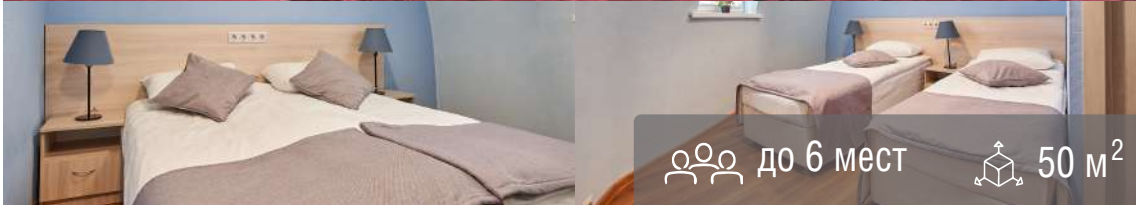

НОМЕРНОЙ ФОНД

3 номера

до 3 мест 15 м²

Двухместный
стандартный номер
с двуспальной кроватью

от 4 500 ₽
1 ночь / 2 гостя

3 номера

до 3 мест 15 м²

Двухместный
стандартный номер
с двумя односпальными кроватью

от 4 500 ₽
1 ночь / 2 гостя

1 номер

до 3 мест 22 м²

Двухместный номер
Делюкс с одной
двуспальной кроватью

от 5 500 ₽
1 ночь / 2 гостя

8 номеров

до 6 мест 50 м²

Купольный дом