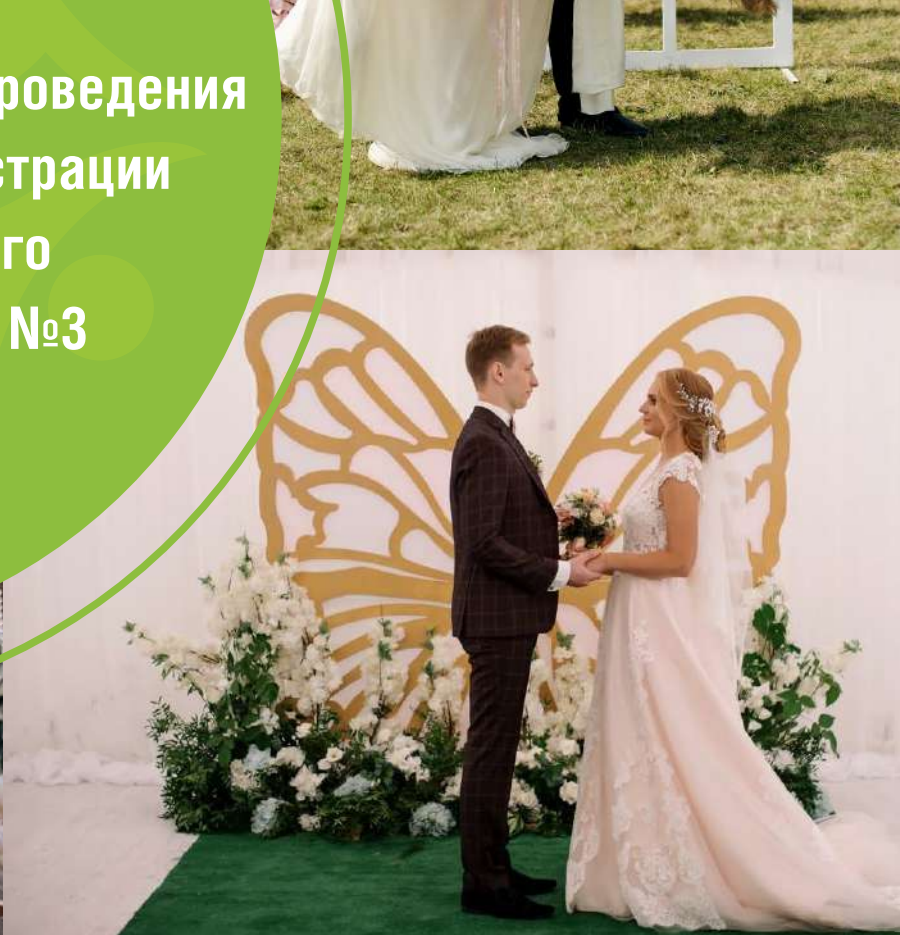

Петрухино-клуб

официальная площадка для проведения
церемоний выездной регистрации
Московского областного
Дворца бракосочетания №3