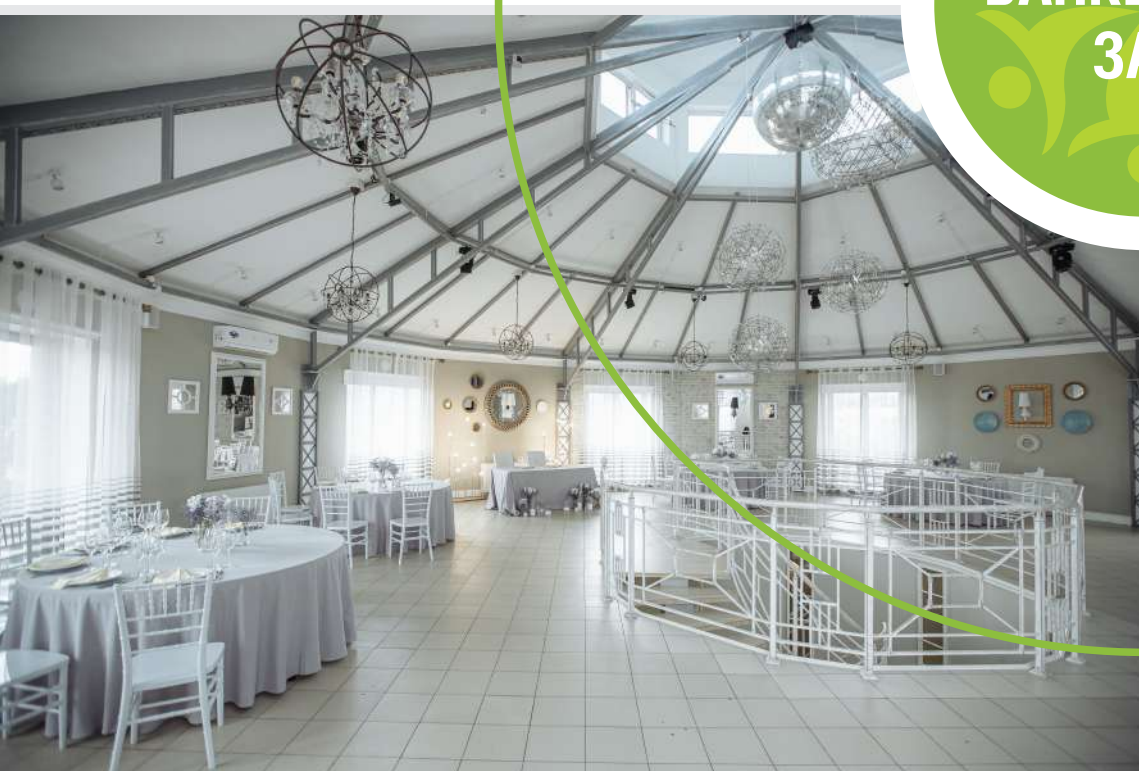

Отдельно стоящее двухэтажное здание вместимостью до 80 человек

Роскошный интерьер банкетного зала выполнен в классическом стиле. Здание не имеет углов – это круглая площадка с кованой лестницей в центре. Современная световая и звуковая аппаратура, стильный интерьер, панорамные окна создают уютную атмосферу Вашему торжеству!

БАНКЕТНЫЙ ЗАЛ

- Есть сцена (не разборная)
- Стены декорированы зеркалами и окнами
- Оборудование: подвесной проектор, экран, кондиционеры, акустическая потолочная система