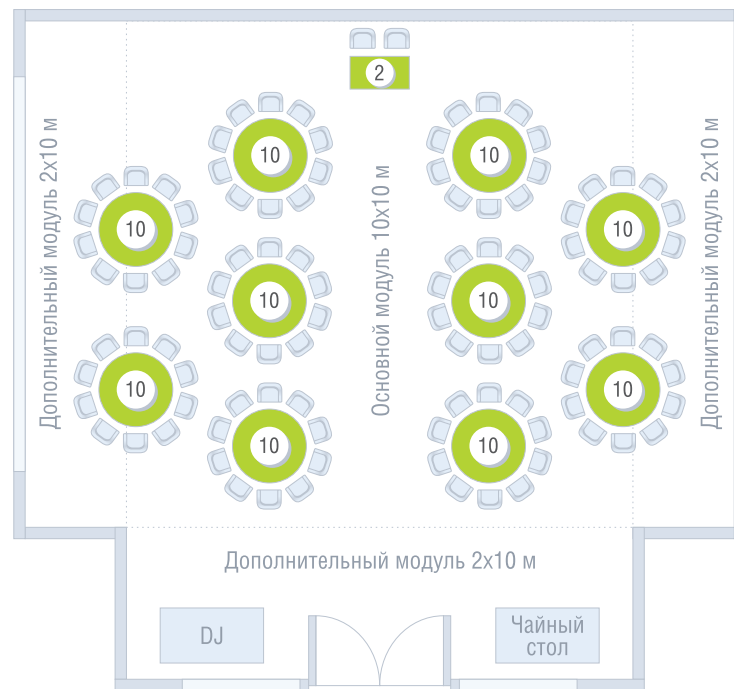

РАССАДКА В ШАТРЕ