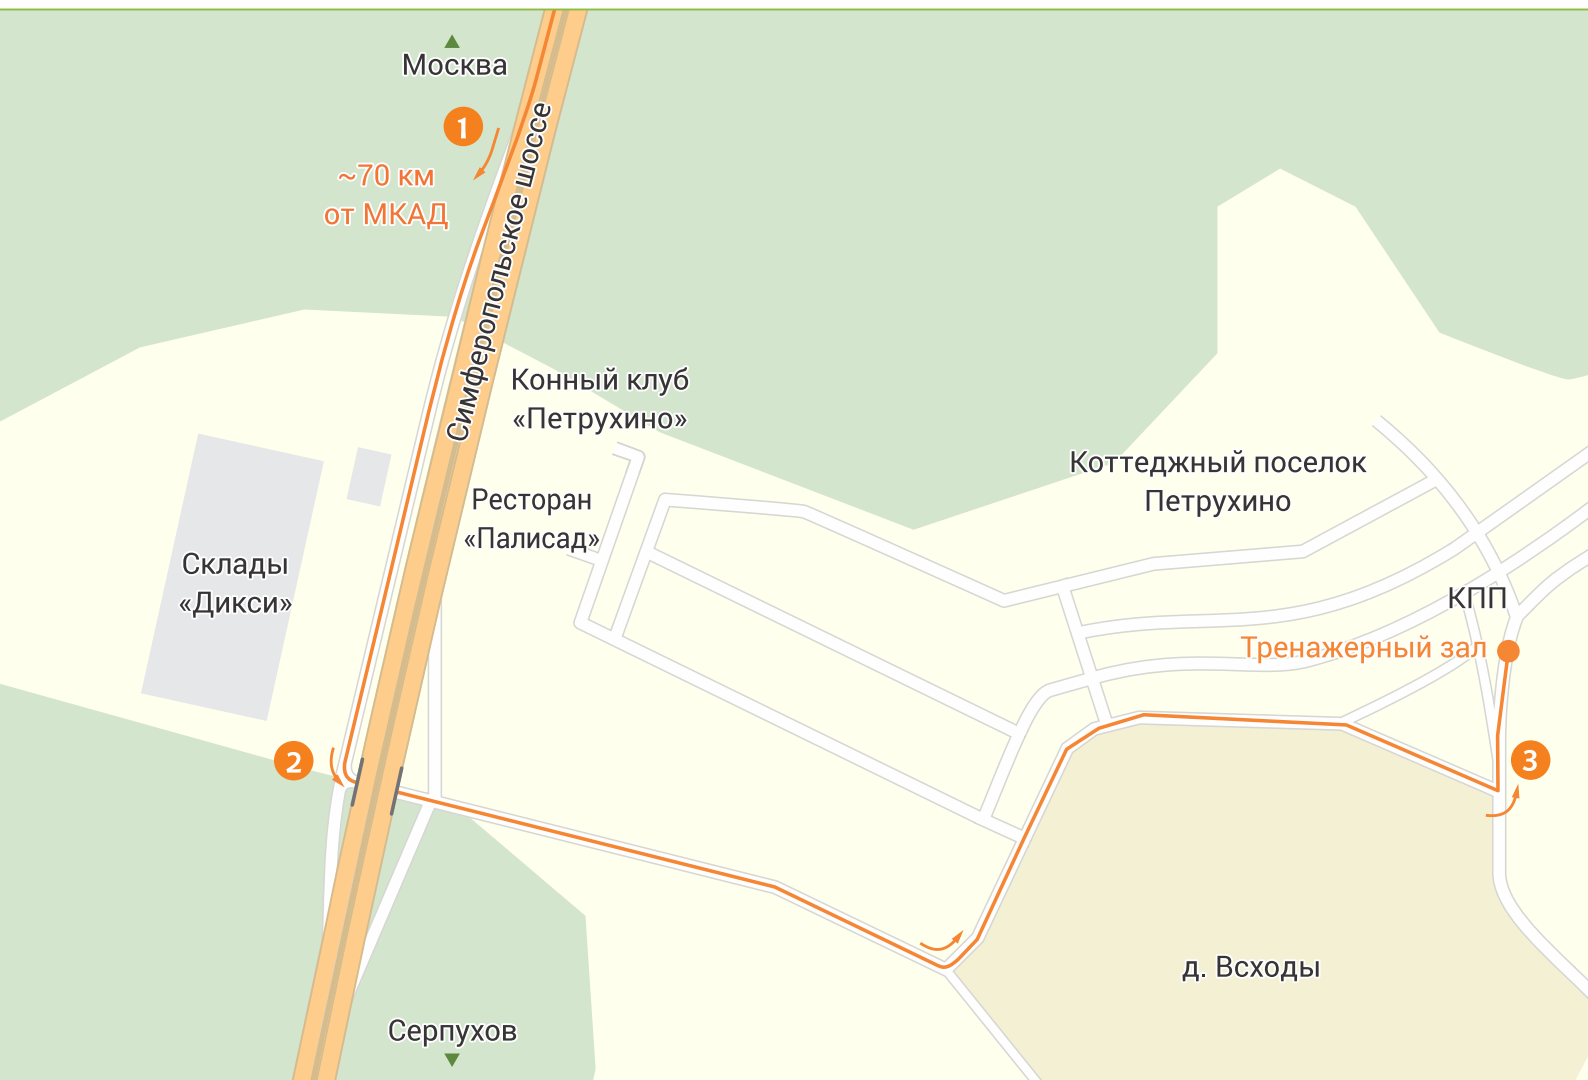

ТРЕНАЖЕРНЫЙ ЗАЛ
ПЕТРУХИНО

СХЕМА ПРОЕЗДА

- 1** Едем по Симферопольскому шоссе в направлении Серпухова до столба «89 км».
- 2** Перестраиваемся на дублер, проезжаем мимо складов «Дикси». Сворачиваем под эстакаду налево, едем по указателям «Петрухино, Востоды».
- 3** Движемся до Т-образного перекрестка, поворачиваем налево, далее движемся по асфальтовой дороге до здания въездной группы коттеджного поселка «Петрухино-2» с левой стороны. Тренажерный зал расположен в здании въездной группы.