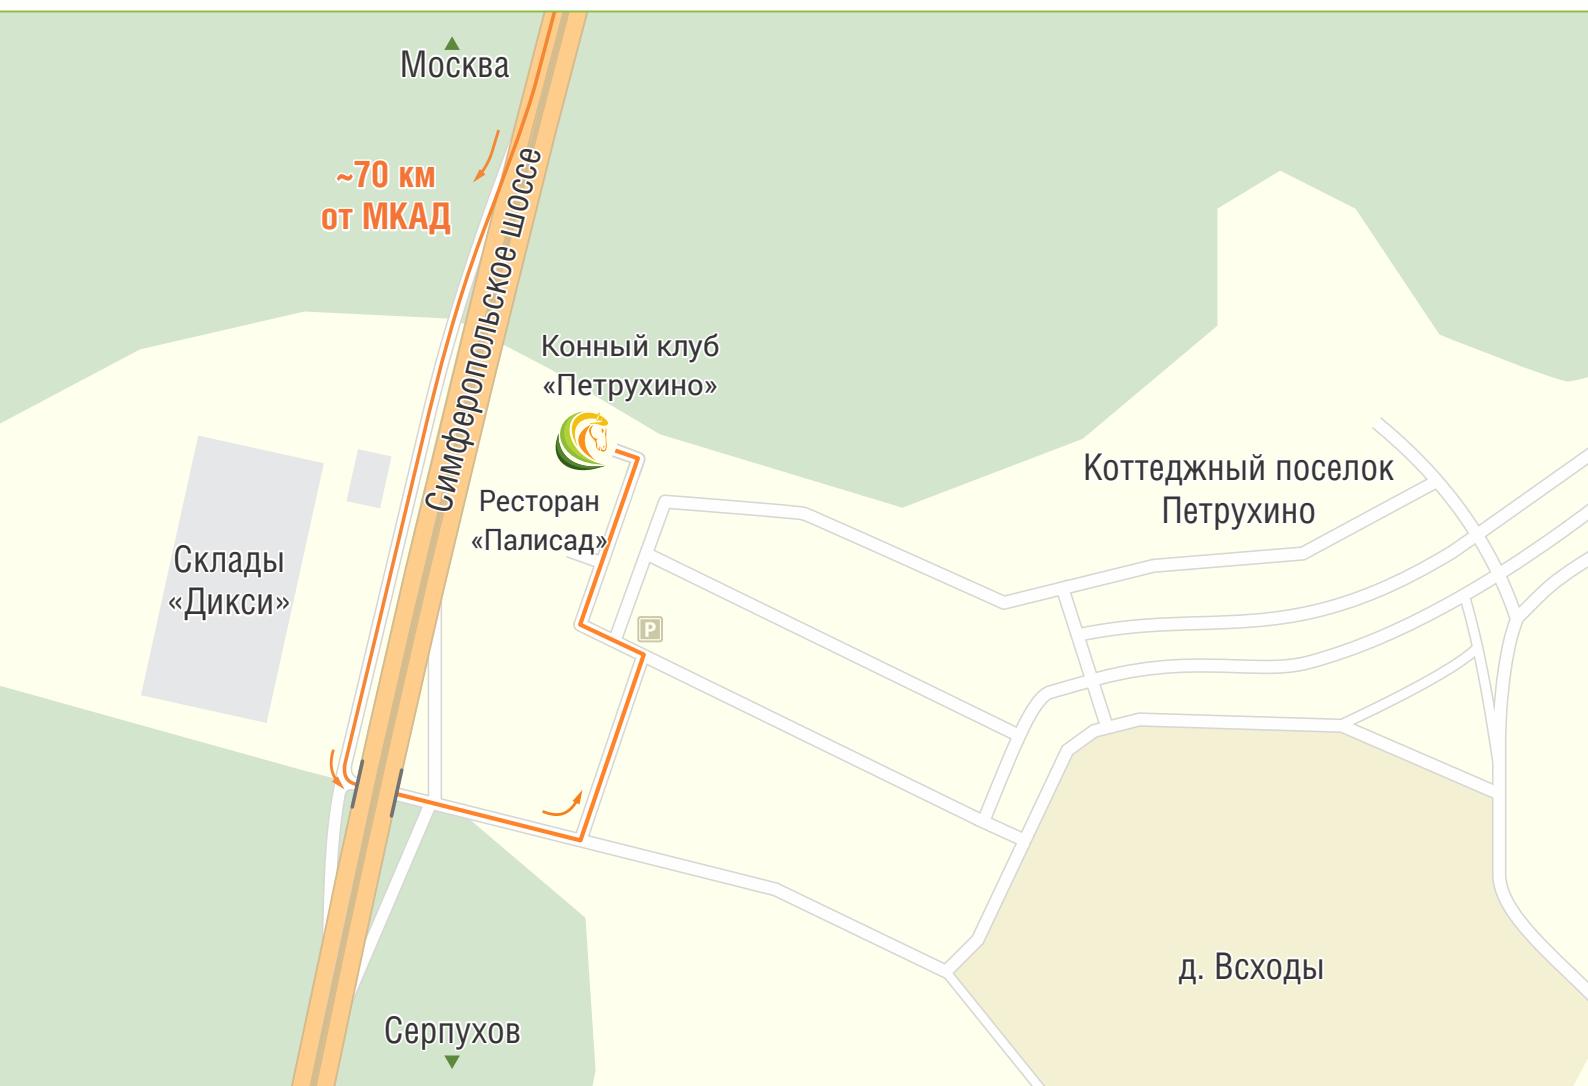

КОННЫЙ КЛУБ  
«ПЕТРУХИНО»

# СХЕМА ПРОЕЗДА

- 1 Едем по Симферопольскому шоссе в направлении Серпухова до столба «89 км».
- 2 Перестраиваемся на дублер, проезжаем мимо складов «Дикси». Сворачиваем под эстакаду налево, едем по указателям «Петрухино, Восток».
- 3 Поворачиваем налево по указателю в Петрухино-Клуб
- 4 Проезжаем стоянку, движемся мимо ресторана Палисад 150 м до здания конюшни.