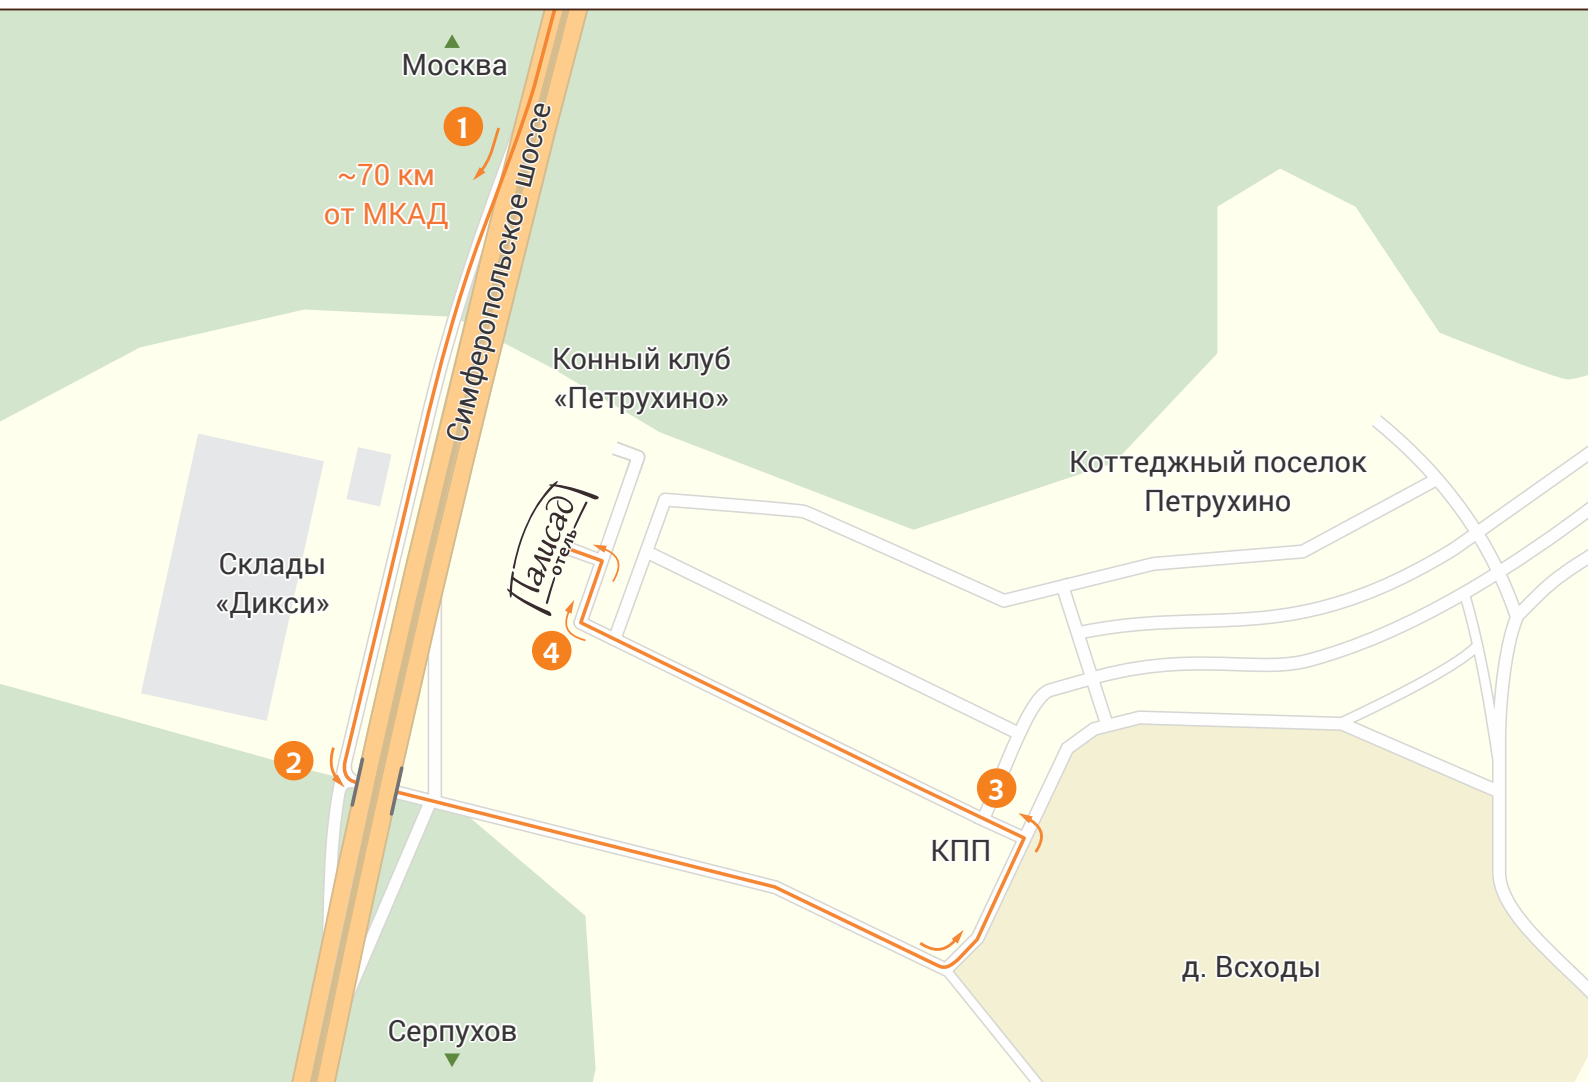

СХЕМА ПРОЕЗДА

- 1** Едем по Симферопольскому шоссе в направлении Серпухова до столба «89 км».
- 2** Перестраиваемся на дублер, проезжаем мимо складов «Дикси». Сворачиваем под эстакаду налево, едем по указателям «Петрухино, Вскходы».
- 3** Доехав до д. Вскходы, поворачиваем налево, через 300 м находится КПП и въезд в коттеджный поселок Петрухино.
- 4** Едем прямо, по территории Петрухино до здания ресторана «Палисад».