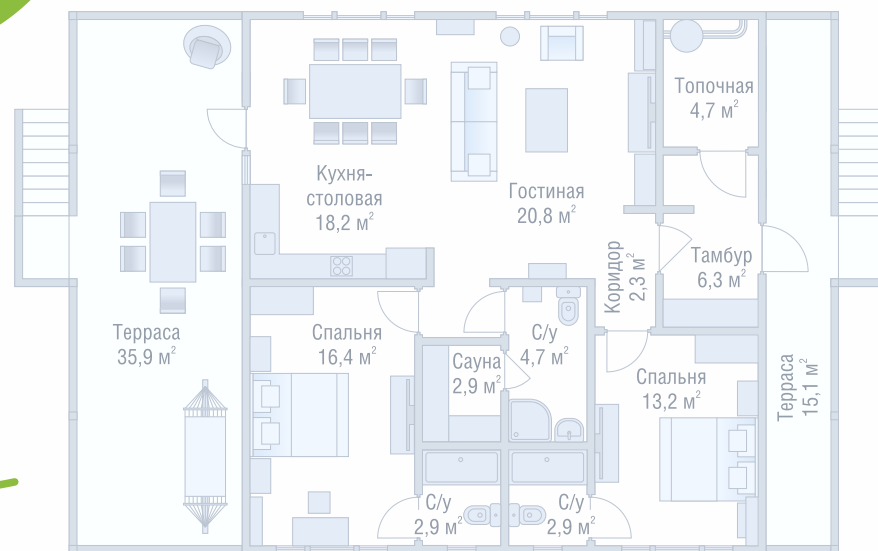

Коттеджи в аренду

8 VIP-коттеджей в тихом и уютном месте, в окружении леса

- Возможность размещения до 9 человек
- Уникальный европейский интерьер
- Полностью оборудованная кухня
- Мангальная зона и беседка во дворе
- Просторная веранда

НОМЕРНОЙ
ФОНД